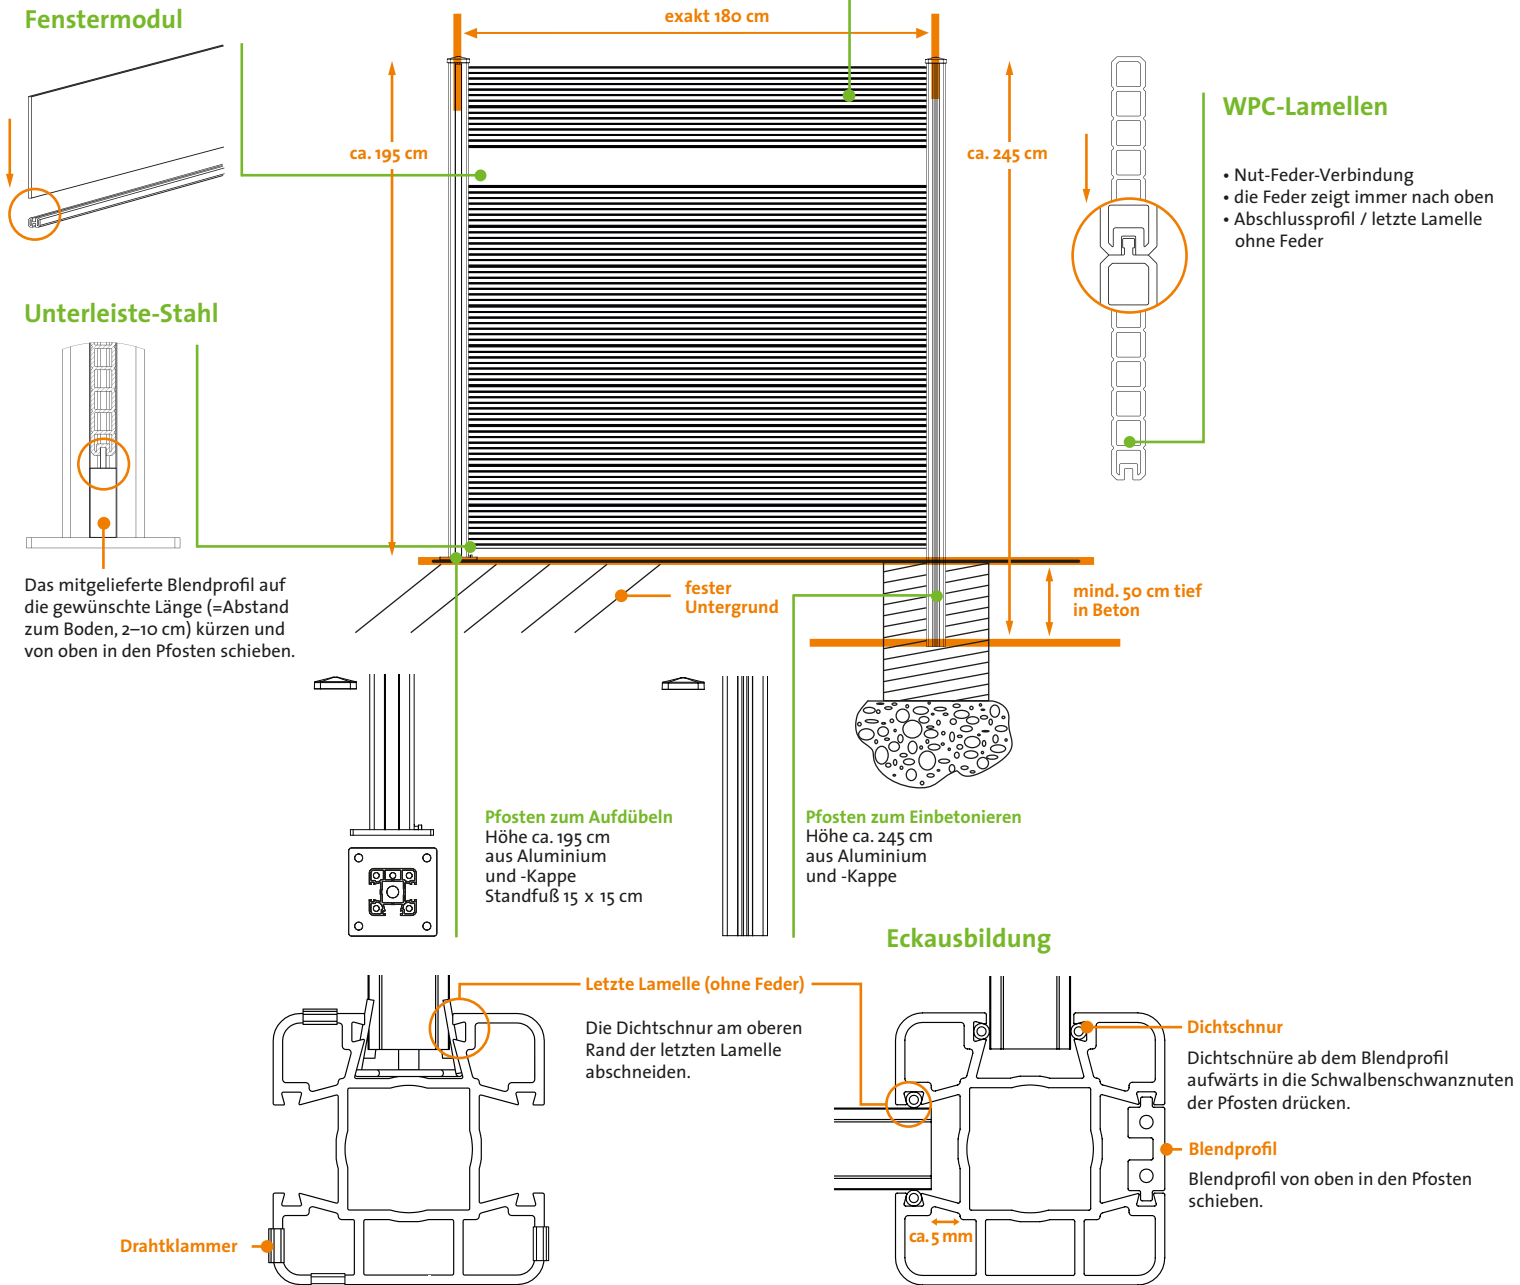

DER FLEXIBLE

Wichtige Punkte zum Aufbau

„DER FLEXIBLE“ WPC-Sichtschutzzaun

Höhe ca. 180 cm
Breite ca. 175 cm

Flächenset mit
WPC-Lamellen
und Montageset bestehend aus:

- 4 x Dichtsnüre (~1,95m)
- 4 x Drahtklammern (für Abdeckkappe)