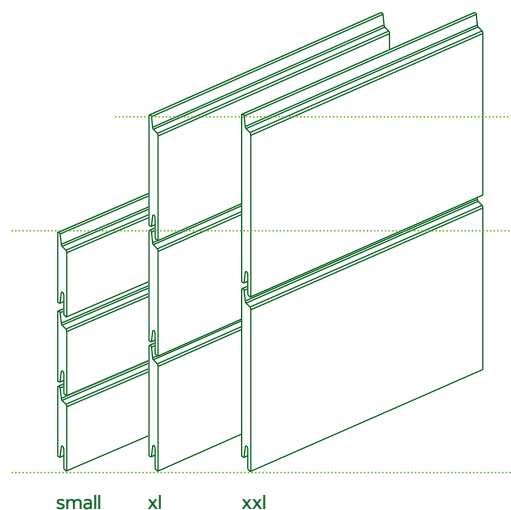

Montage

Hier geht es zur Montageanleitung.

Einfach & sicher

Alle Fassadenprofile aus WPC von NaturinForm lassen sich schnell, einfach und verdeckt mit Hilfe einer klassischen Holzunterkonstruktion anbringen. Die einzelnen Fassadenprofile greifen gemeinsam mit der Fassadenklammer ineinander und ermöglichen so eine stabile Befestigung.

- Unsichtbar montiert
- Elegante Eckgestaltung dank Edelstahlprofile
- Perfekt für die Einhausung von Mülltonnen, Fahrradunterstände und ähnlichem geeignet.

Produktdetails

WPC-Fassadenprofil

Gesamthöhe	small: ca. 70 mm / xl: ca. 103 mm / xxl: ca.152 mm
Sichtbare Höhe	small: ca. 57 mm / xl: ca. 90 mm / xxl: ca. 139 mm
Deckmaß	small: ca. 66 mm / xl: ca. 99 mm / xxl: ca. 148 mm
Dicke	small: ca. 17 mm / xl: ca. 17 mm / xxl: ca. 17 mm
Bedarf für 1 m²	small: ca. 15 lfm / xl: ca. 10 lfm / xxl: ca. 6,8 lfm
Gewicht pro m	small: ca 1,08 kg / xl: ca. 1,76 kg / xxl: ca. 2,66 kg
Standardlängen	ca. 4 m / ca. 6 m