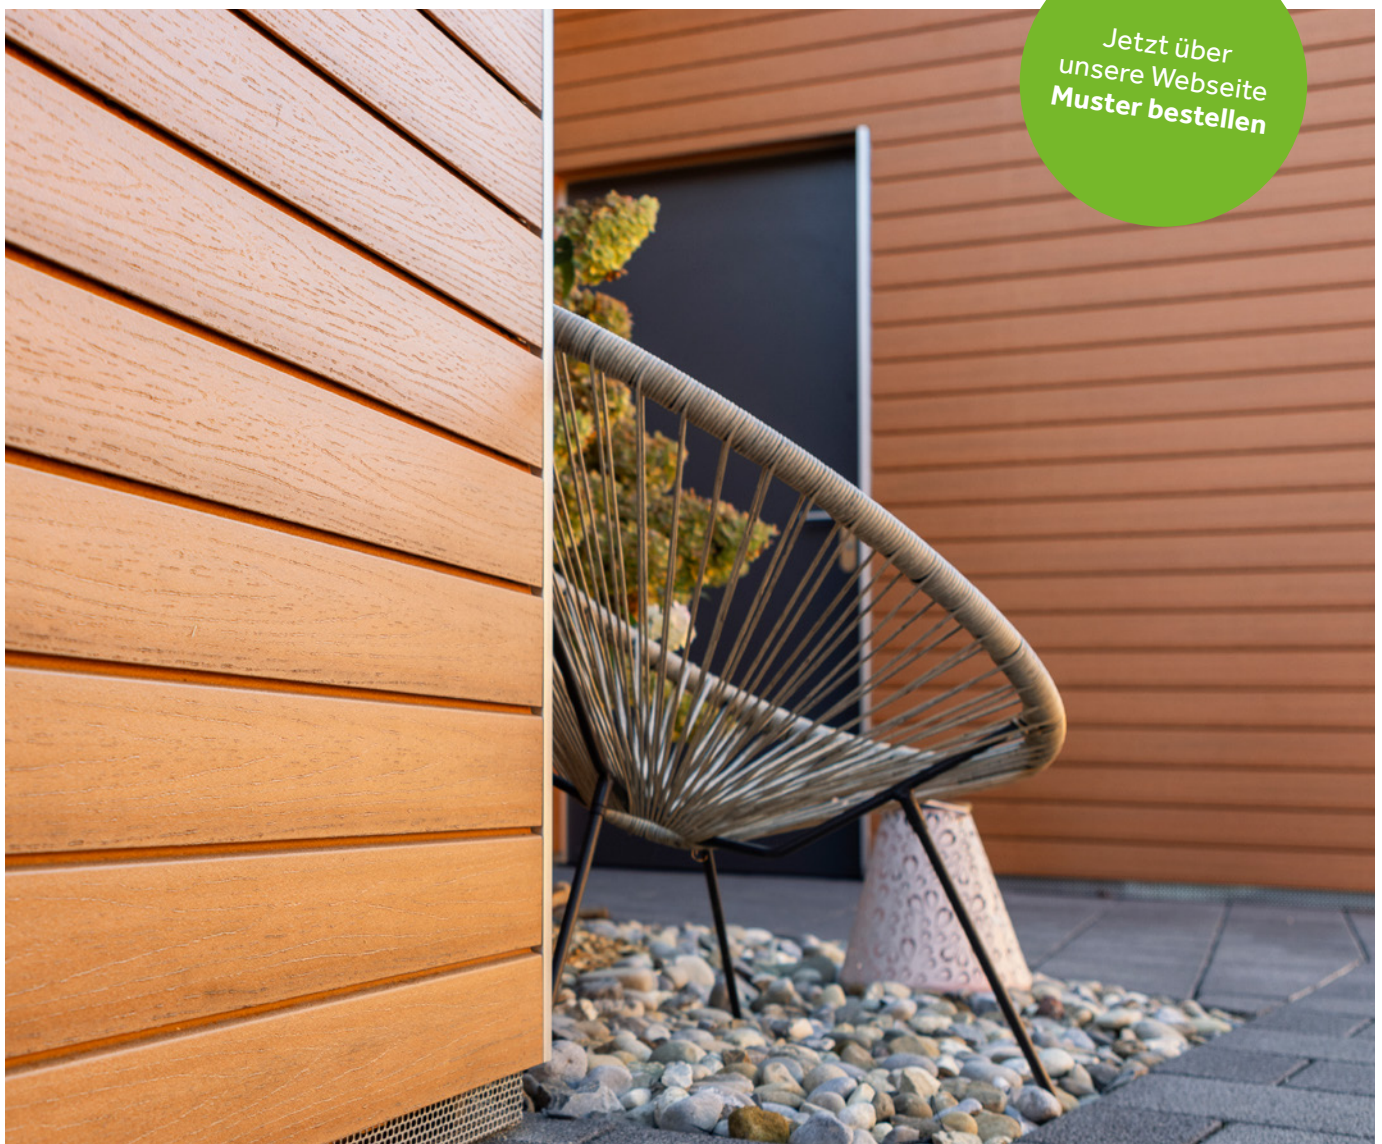

Ihre Wahl entscheidet

Wünschen Sie sich eine natürliche Holzoptik für Ihre Fassade, dann wählen Sie das Profil *Die Gestaltende*. Eine moderne Anmutung erzielen Sie mit der Fassadenleiste *Die Gestaltende exklusiv*. Erhältlich in drei Höhen, lassen sich die Profile flexibel waagrecht oder senkrecht montieren.

Gestalten Sie jetzt!

Wählen Sie für Ihre individuelle Fassade
Die Gestaltende mit natürlicher Holzoptik oder
Die Gestaltende exklusiv mit edel geprägter
Natursteinoptik. Beide Rhombus-Leisten gibt es
in vielen Braun- und Grautönen. Lassen Sie
sich im Handel beraten!

3 Profilgrößen

In small (ca. 70 mm), xl (ca. 103 mm)
und xxl (152 mm) erhältlich

Farbvielfalt

Sonderfarben von Anthrazit bis
Zitronengelb ab 30 qm erhältlich

Jetzt über
unsere Webseite
Muster bestellen

Die Gestaltende in Bernsteinbraun, Tiny Houses Safenwil