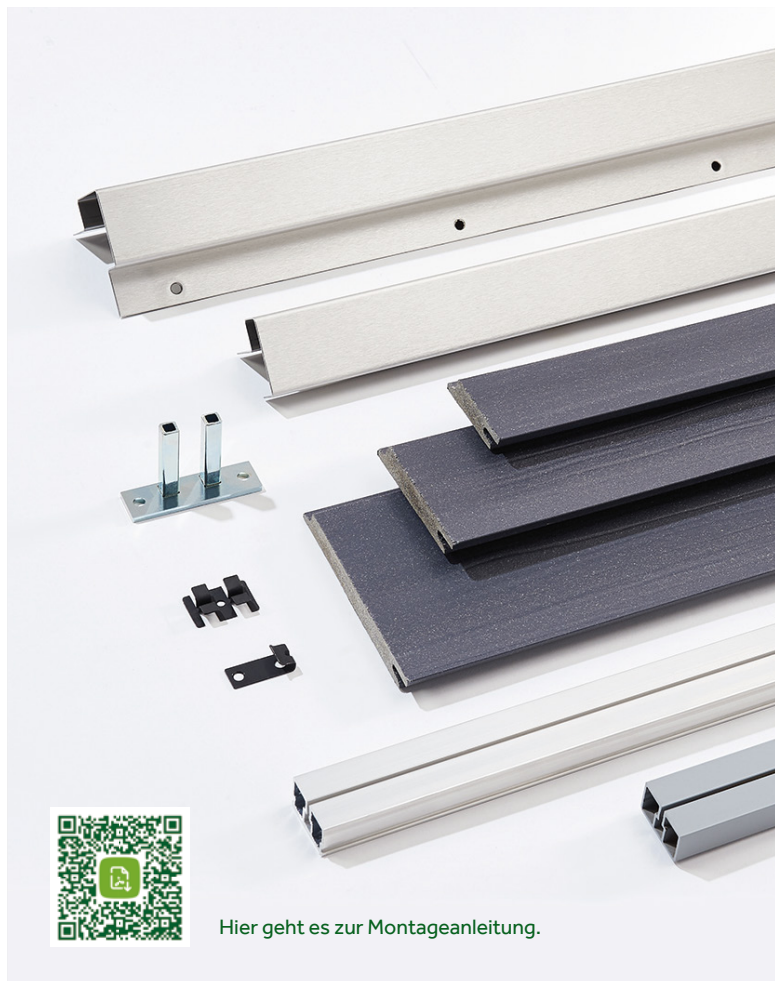

Ihre Wahl entscheidet

Wünschen Sie sich eine natürliche Holzoptik für Ihre Fassade, dann wählen Sie das Profil *Die Gestaltende*. Eine moderne Anmutung erzielen Sie mit der Fassadenleiste *Die Gestaltende exklusiv*. Erhältlich in drei Höhen, lassen sich die Profile flexibel waagrecht oder senkrecht montieren.

Montage

Hier geht es zur Montageanleitung.

Einfach & sicher

Alle Fassadenprofile aus WPC von NaturinForm lassen sich schnell, einfach und verdeckt mit Hilfe einer klassischen Holzunterkonstruktion anbringen. Die einzelnen Fassadenprofile greifen gemeinsam mit der Fassadenklammer ineinander und ermöglichen so eine stabile Befestigung.

- Unsichtbar montiert
- Elegante Eckgestaltung dank Edelstahlprofile
- Perfekt für die Einhausung von Mülltonnen, Fahrradunterstände und ähnlichem geeignet.

Produktdetails

WPC-Fassadenprofil

Gesamthöhe	small: ca. 70 mm / xl: ca. 103 mm / xxl: ca.152 mm
Sichtbare Höhe	small: ca. 57 mm / xl: ca. 90 mm / xxl: ca. 139 mm
Deckmaß	small: ca. 66 mm / xl: ca. 99 mm / xxl: ca. 148 mm
Dicke	small: ca. 17 mm / xl: ca. 17 mm / xxl: ca. 17 mm
Bedarf für 1 m²	small: ca. 15 lfm / xl: ca. 10 lfm / xxl: ca. 6,8 lfm
Gewicht pro m	small: ca 1,08 kg / xl: ca. 1,76 kg / xxl: ca. 2,66 kg
Standardlängen	ca. 4 m / ca. 6 m