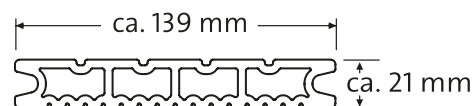

MADE in GERMANY

Diese Druckschrift wurde sorgfältig für Sie erstellt und wird ständig weiterentwickelt.
Aktuelle und gültige Version unter www.naturinform.com. Die Druckfarben können abweichen. Stand: November 2015.

NATUR inFORM®
natürlich • wetterfest • formstabil

NATURinFORM GmbH
Flurstraße 7
D-96257 Redwitz a. d. Rodach
Tel +49 (0) 9574 65473-0
Fax +49 (0) 9574 65473-20
info@naturinform.com
www.naturinform.com